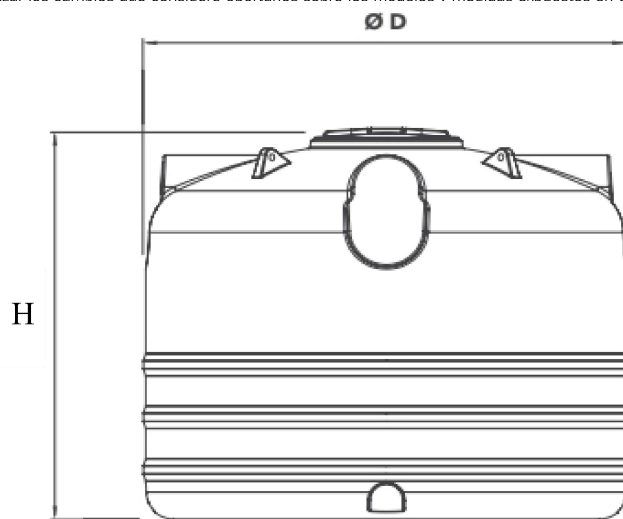

DEPÓSITOS VERTICALES

Características

- **Polietileno lineal aditivado anti-UV.**
- **Color** standard natural translúcido.
- Todos disponen de **tapa roscada** e indicaciones de nivel de líquido.
- **Tabla de compatibilidades químicas** disponibles. **Otros colores** bajo pedido.

Modelos

CAPACIDAD Capacity	D (mm)	H (mm)	C (mm)	SITUACIÓN BOCA Lid Position
10.000 L.	2420	2455	450	Descentrada/Side
12500 L.	2420	2955	450	Descentrada/Side

Consultar con el departamento comercial para otras características técnicas, capacidades y tamaños.

La empresa se reserva el derecho a realizar los cambios que considere oportunos sobre los modelos y medidas expuestos en este catálogo sin previo aviso ni perjuicio alguno.

POL.IND. LA CAMPIÑA. C/ CANTABRIA, 16
CP: 41400 ECIJA (SEVILLA) ESPAÑA
TNO. 95 552 33 79 - 658 978 964
INFO@ECOPLASG.COM