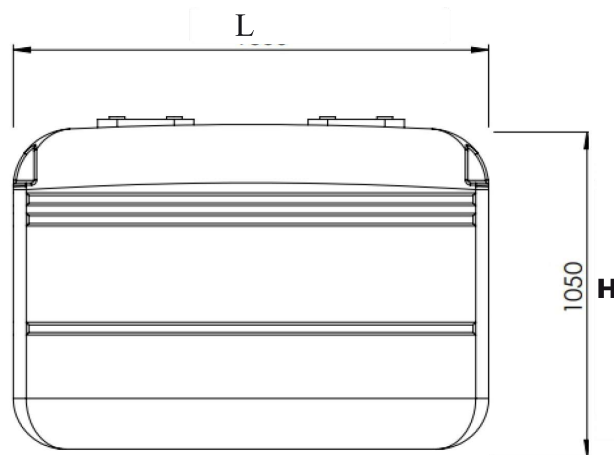

Modelos

CAPACIDAD Capacity	H (mm)	D (mm)	C (mm)
50L.	530	410	155
120L.	730	520	155
200L	900	585	155
500L	1190	760	290
1000L	1360	1025	290

 Consultar con el departamento comercial para otras características técnicas, capacidades y tamaños.

DEPÓSITO HORIZONTAL

Características

- **Polietileno lineal aditivado anti-UV**
- **Color** standard natural translúcido.
- **Tabla de compatibilidades químicas** disponibles. Posibilidad de fabricar **otros colores** bajo pedido.
- Paso por puertas de medidas standard.

Modelos

CAPACIDAD Capacity	L (mm)	FONDO (mm)	H (mm)	TAPA (mm)
987 L.	1600	680	1050	4/155

i Consultar con el departamento comercial para otras características técnicas, capacidades y tamaños.

La empresa se reserva el derecho a realizar los cambios que considere oportunos sobre los modelos y medidas expuestos en este catálogo sin previo aviso ni perjuicio alguno.