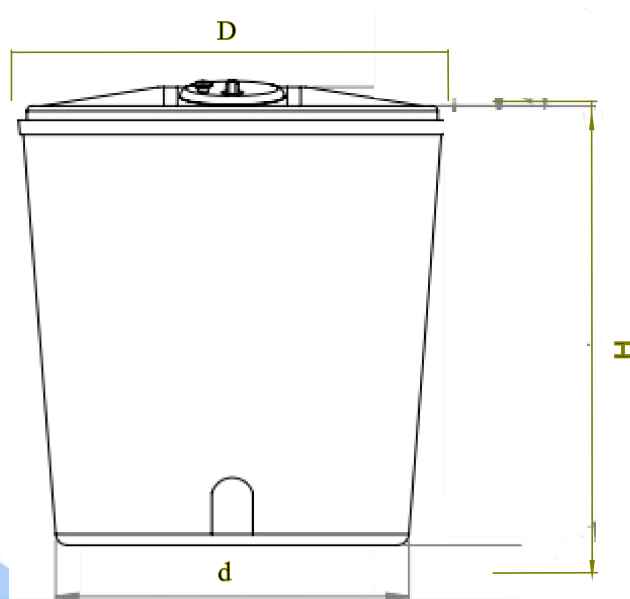

Modelos

CAPACIDAD Capacity	D (mm)	d (mm)	H (mm)	TAPA (mm)
1300 L.	1248	1032	1284	270

 Consultar con el departamento comercial para otras características técnicas, capacidades y tamaños.

La empresa se reserva el derecho a realizar los cambios que considere oportunos sobre los modelos y medidas expuestos en este catálogo sin previo aviso ni perjuicio alguno.

Modelos

CAPACIDAD Capacity	H (mm)	D (mm)	C (mm)
50L.	530	410	155
120L.	730	520	155
200L	900	585	155
500L	1190	760	290
1000L	1360	1025	290

 Consultar con el departamento comercial para otras características técnicas, capacidades y tamaños.

Modelos

CAPACIDAD Capacity	L (mm)	FONDO (mm)	H (mm)	TAPA (mm)
987 L.	1600	680	1050	4/155

i Consultar con el departamento comercial para otras características técnicas, capacidades y tamaños.

La empresa se reserva el derecho a realizar los cambios que considere oportunos sobre los modelos y medidas expuestos en este catálogo sin previo aviso ni perjuicio alguno.