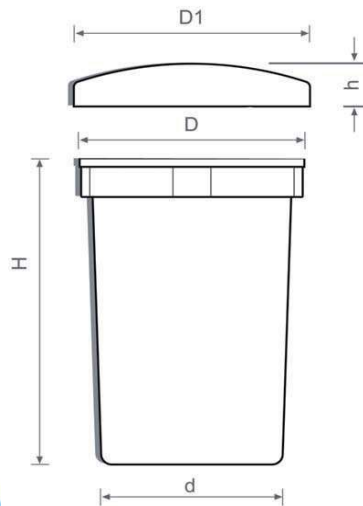

DEPÓSITOS CONICOS ABIERTOS

Características

- **Polietileno lineal aditivado anti-UV**
- **Color** standard natural translúcido.
- **Encajables en vacío**, en un 50% de su volumen.
- Todos **disponen de tapa** del mismo material e indicaciones de nivel de líquido.
- **Tabla de compatibilidades químicas** disponibles. Posibilidad de fabricar **otros colores** bajo pedido.

Modelos

CAPACIDAD Capacity	D (mm)	d (mm)	H (mm)	TIPO TAPA
500 L.	960	760	1150	ABIERTO
1000 L.	1210	950	1480	ABIERTO
2000 L.	1570	1300	1610	ABIERTO

i Consultar con el departamento comercial para otras características técnicas, capacidades y tamaños.

La empresa se reserva el derecho a realizar los cambios que considere oportunos sobre los modelos y medidas expuestos en este catálogo sin previo aviso ni perjuicio alguno.

POL.IND. LA CAMPIÑA. C/ CANTABRIA, 16
CP: 41400 ECIJA (SEVILLA) ESPAÑA
TNO. 95 552 33 79 - 658 978 964
INFO@ECOPLASG.COM