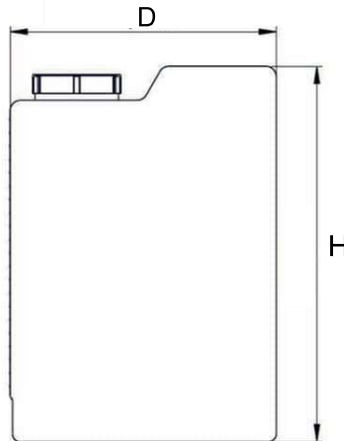

DEPÓSITOS DOSIFICADORES

Características

- **Polietileno lineal aditivado anti-UV**
- Color standard natural translúcido.
- **Disponen de tapa** roscada e indicaciones de nivel de líquido.
- Tabla de **compatibilidades químicas** disponibles, **Otros colores** bajo pedido.

Modelos

CAPACIDAD Capacity	H (mm)	D (mm)	C (mm)
50L.	530	410	155
120L.	730	520	155
200L	900	585	155
500L	1190	760	290
1000L	1360	1025	290

Consultar con el departamento comercial para otras características técnicas, capacidades y tamaños.

La empresa se reserva el derecho a realizar los cambios que considere oportunos sobre los modelos y medidas expuestos en este catálogo sin previo aviso ni perjuicio alguno.

POL.IND. LA CAMPIÑA. C/ CANTABRIA, 16
CP: 41400 ECIJA (SEVILLA) ESPAÑA
TNO. 95 552 33 79 - 658 978 964
INFO@ECOPLASG.COM