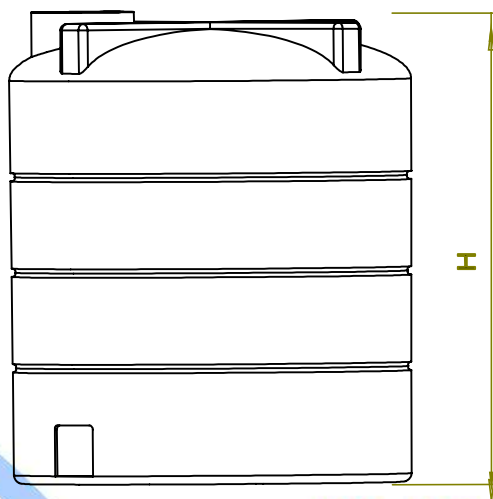

DEPÓSITOS VERTICALES

Características

- **Polietileno lineal aditivado anti-UV.**
- **Color** standard natural translúcido.
- Todos disponen de **tapa roscada** e indicaciones de nivel de líquido.
- **Tabla de compatibilidades químicas** disponibles. **Otros colores** bajo pedido.

Modelos

CAPACIDAD Capacity	D (mm)	H (mm)	C (mm)	SITUACIÓN BOCA Lid Position
2.000 L.	1530	1005	400	Descentrada/Side
3.000 L.	1530	1760	400	Descentrada/Side
5.000 L.	1800	2230	400	Descentrada/Side

Consultar con el departamento comercial para otras características técnicas, capacidades y tamaños.

La empresa se reserva el derecho a realizar los cambios que considere oportunos sobre los modelos y medidas expuestos en este catálogo sin previo aviso ni perjuicio alguno.

POL.IND. LA CAMPIÑA. C/ CANTABRIA, 16
CP: 41400 ECIJA (SEVILLA) ESPAÑA
TNO. 95 552 33 79 - 658 978 964
INFO@ECOPLASG.COM